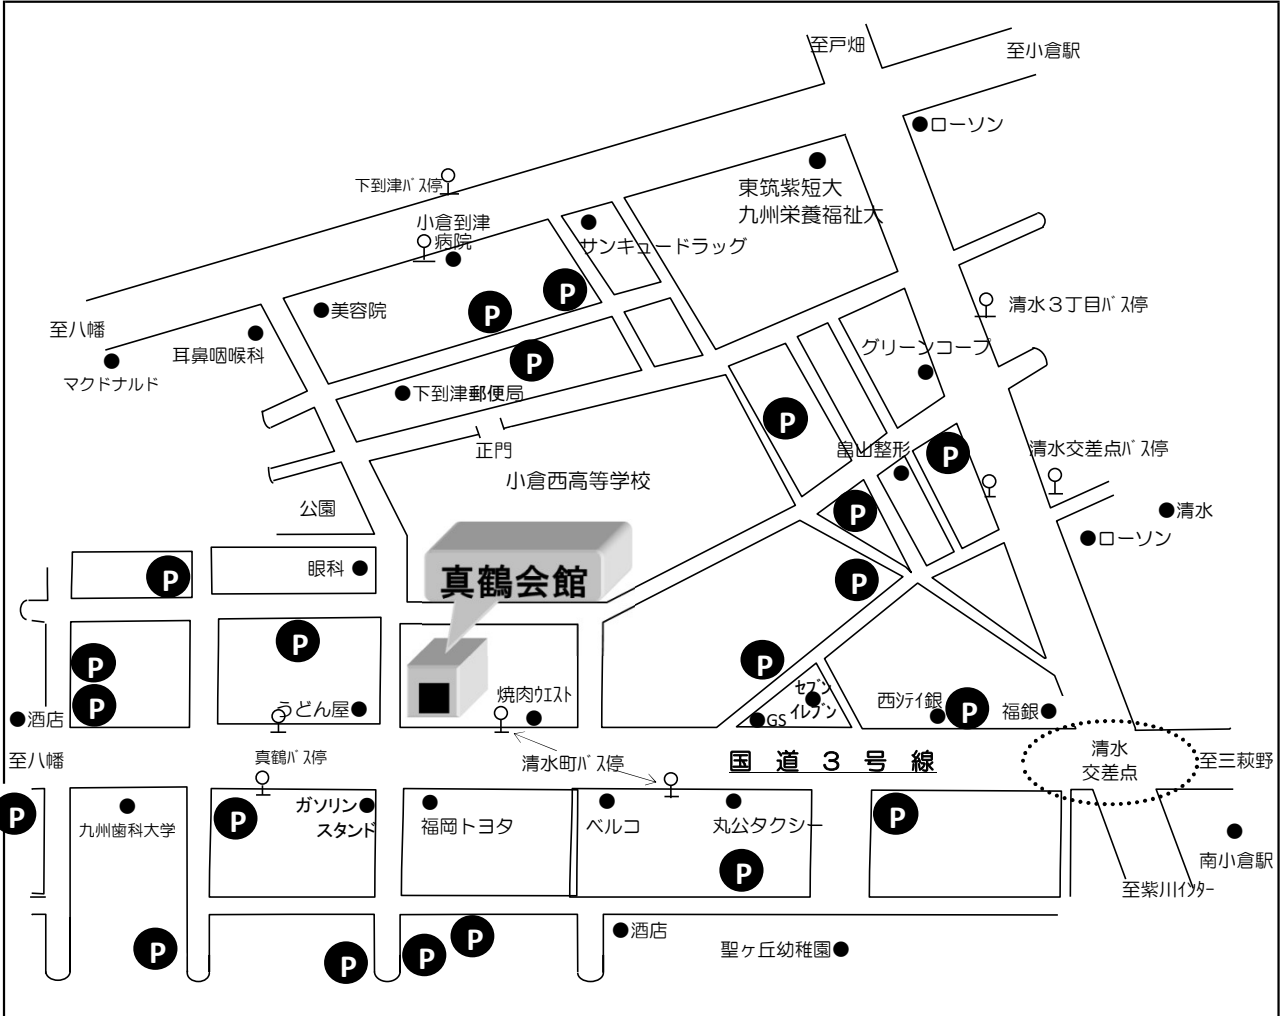

近隣コインパーキング

注) 駐車場位置は、2023年7月末時点のものです。
変動していることもございます。ご了承ください。

B1

●バスをご利用の場合

砂津・八幡方面より 1番で[下到尾津]にて下車 徒歩5分

小倉駅・三萩野/黒崎・八幡方面より 22・23・26・43・46番で[清水町]にて下車 徒歩1分

戸畑・浅生通方面より 11・25・27・28・32番で[清水3丁目]にて下車 徒歩7分

●JRをご利用の場合

日豊本線[南小倉駅]にて下車 徒歩10~15分

●お車をご利用の方をお願い

駐車場の台数に限りがございますので、できるだけ公共交通機関のご利用にご協力お願いします。

〒803-0844

北九州市小倉北区真鶴1丁目5-15

一般社団法人 北九州総合労働会館(真鶴会館)

tel: 093(571)7861

mail: mana-1515@juno.ocn.ne.jp